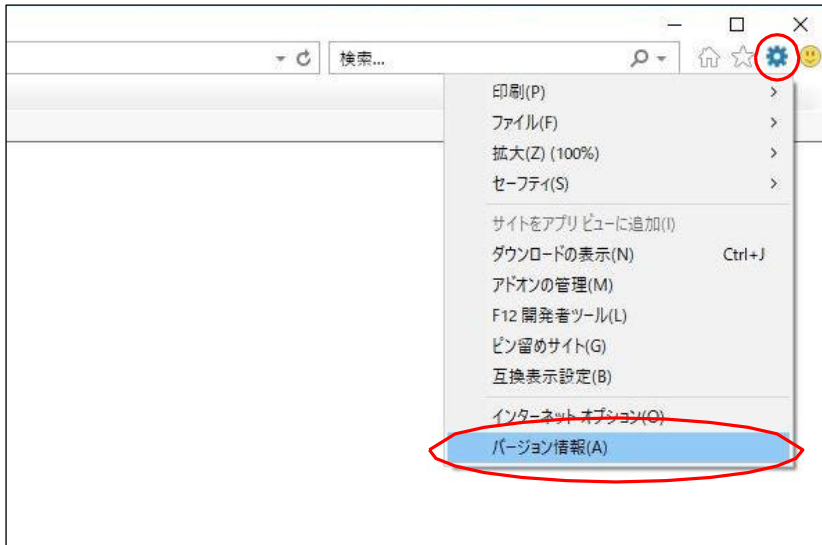

Internet Explorer バージョン確認方法

Internet Explorer バージョン確認方法はこの限りではありませんが、一例として参考にしてください。

ツール

Internet Explorer の、
【ツール】アイコンをクリックしたら
【バージョン情報】を開きます。

バージョン情報

ご使用中の Internet Explorer の
バージョンが確認できます。