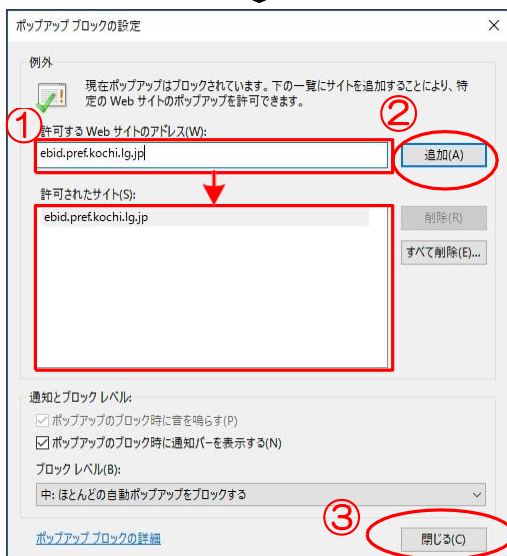

ポップアップブロック機能の設定

「Internet Explorer」のポップアップブロックの確認、設定を行います。

インターネットオプション

Internet Explorer の、
【ツール】アイコンをクリックしたら
【インターネットオプション】を開きます。

プライバシータブ

①【プライバシー】のタブをクリックします。

②ポップアップブロックにチェックがあれば【設定】をクリックします。

※ポップアップブロックにチェックが無ければ【OK】で閉じます。