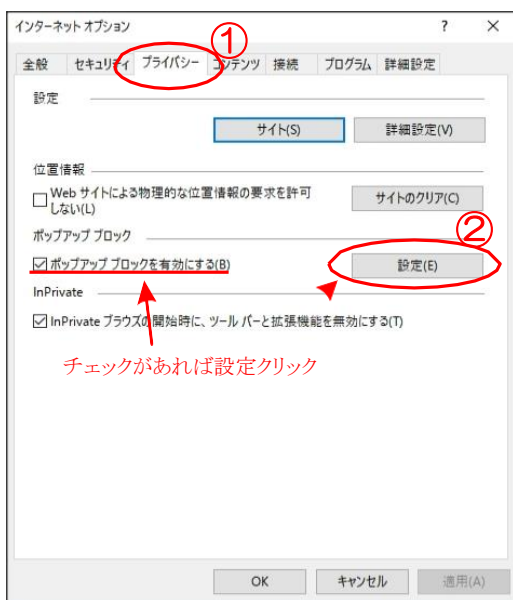

ポップアップブロック機能の設定

「Internet Explorer」のポップアップブロックの確認、設定を行います。

インターネットオプション

Internet Explorer の、
【ツール】アイコンをクリックしたら
【インターネットオプション】を開きます。

プライバシータブ

①【プライバシー】のタブをクリックします。

②ポップアップブロックにチェックがあれば【設定】をクリックします。

※ポップアップブロックにチェックが無ければ【OK】で閉じます。